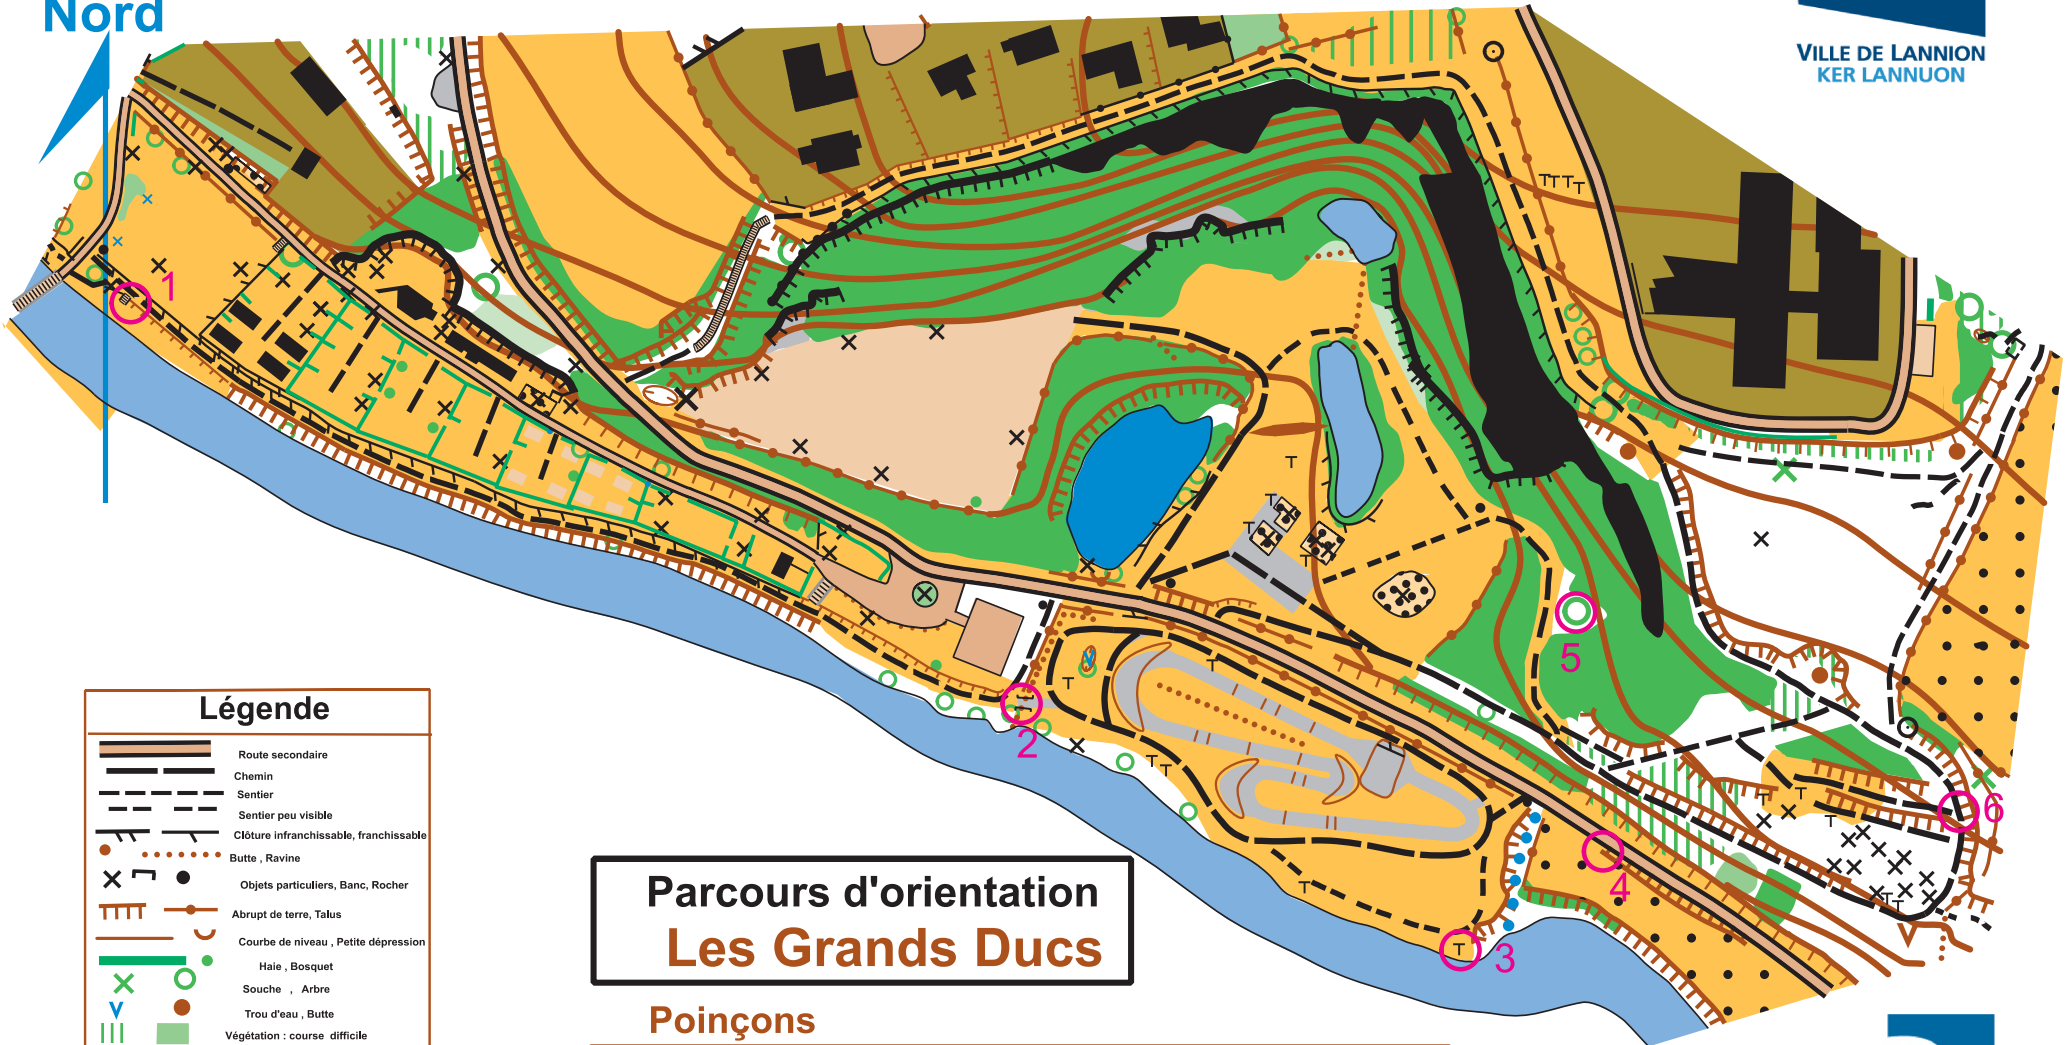

Echelle : 1/2000

MILIN DUC

VILLE DE LANNION
KER LANNUON

Nord

Légende

	Route secondaire
	Chemin
	Sentier
	Sentier peu visible
	Clôture infranchissable, franchissable
	Butte, Ravine
	Objets particuliers, Banc, Rocher
	Abrupt de terre, Talus
	Courbe de niveau, Petite dépression
	Haie, Bosquet
	Souche, Arbre
	Trou d'eau, Butte
	Végétation : course difficile
	Végétation : ralenti, Impénétrable
	Habitations, Terrain découvert
	terrain privé, zone sablonneuse
	Etang, Terrain cultivé

Parcours d'orientation Les Grands Ducs

Poinçons

1	2	3	4	5	6
---	---	---	---	---	---

nord